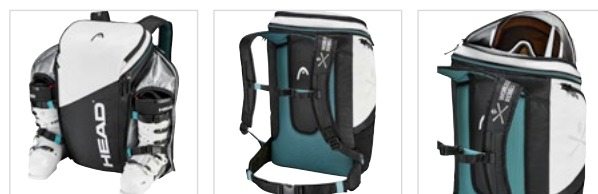

Bequeme Schulter- und Hüftgurte

Robustes Außenmaterial

**ABMESSUNGEN** 33 \* 55 \* 23 CM

**VOLUMEN** 30 L

**GEWICHT** 1060 gm

**REBELS RACING BACKPACK****ARTIKEL NUMMER**

383034 L

383044 S