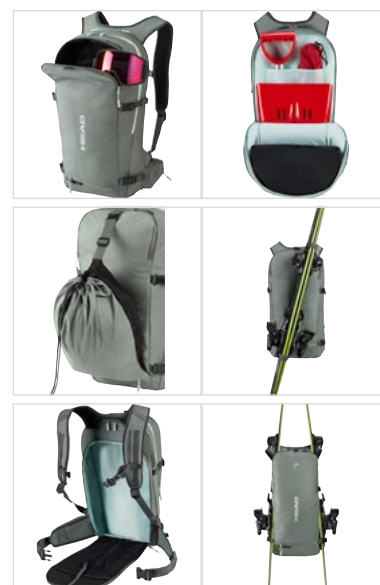

WOMEN BACKPACK

ARTIKEL NUMMER
383183

PRODUKT FEATURES

Diagonale oder seitliche Skibefestigung
Fach für Lawinenausrüstung
Helmfach an der Außenseite des Rucksacks
Zugang zum Hauptfach von oben und der Rückseite
Trinksystem kompatibel

ABMESSUNGEN 30 * 54 * 7 CM
VOLUMEN 20 L
GEWICHT 1000 gm