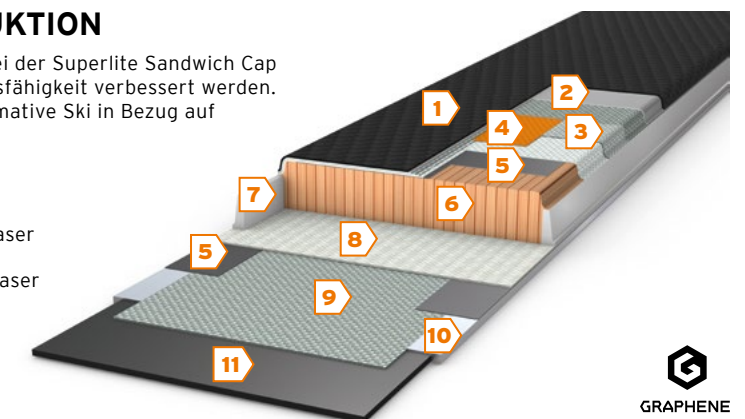

SUPERLITE SANDWICH CAP KONSTRUKTION

Dank der einzigartigen Eigenschaften von Graphene konnte bei der Superlite Sandwich Cap Konstruktion weniger Material verwendet und so die Reaktionsfähigkeit verbessert werden. Dies erlaubt schnellere und präzisere Kantenwechsel. Der ultimative Ski in Bezug auf Auftrieb und Reaktionsfreude.

1 Top Sheet	7 Seitenwange
2 Glasfaser Fleece	8 Diagonale Glasfaser
3 Glasfaser	9 Verstärkte Glasfaser
4 Graphene	10 Kante
5 Dämpfungsschicht	11 Lauffläche
6 Holzkern