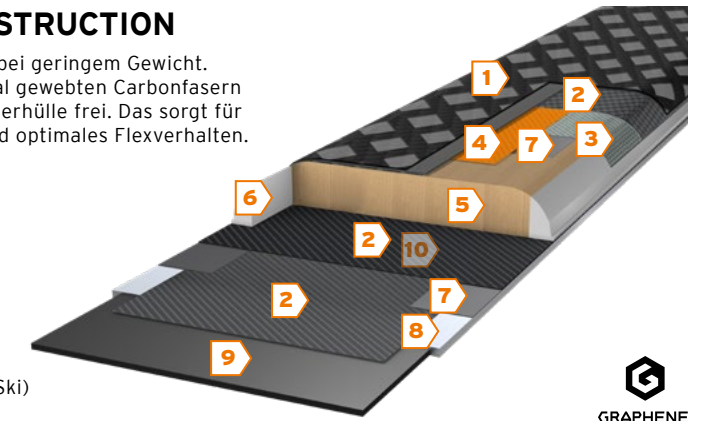

TRIAxIAL CARBON SANDWICH CAP KONSTRUKTION

Die Full Triaxial Carbon Jacket bietet ein hohes Maß an Steifigkeit bei geringem Gewicht. Bei dieser einzigartigen Konstruktionsmethode aus dreidimensional gewebten Carbonfasern verzichtet man auf das Top Sheet am Ski und legt so die Carbonfaserhülle frei. Das sorgt für maximale Kraftübertragung auf der Piste, ultraleichtes Gewicht und optimales Flexverhalten.

1 Triaxial Carbon Jacket*	6 Seitenwange
2 Carbon	7 Dämpfungsschicht
3 Glasfaser	8 Kante
4 Graphene	9 Lauffläche
5 Karuba-Holzkern*	10 Glasfaser (nur Crux Ski)

*Crux: 1 Top Sheet 5 Pappelholzkern