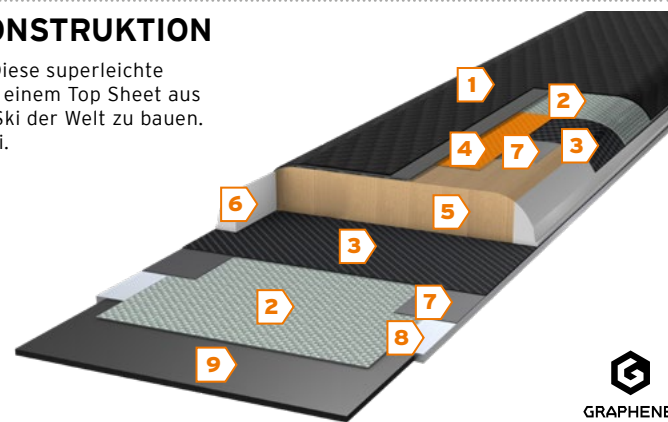

MULTILAYER CARBON SANDWICH CAP KONSTRUKTION

Entwickelt mit den hochwertigsten, derzeit bekannten Materialien: Diese superleichte Sandwich Konstruktion aus Graphene, Pappelholz und Carbon sowie einem Top Sheet aus Polyester-Fleece, ermöglicht es uns, einen der leichtesten Freeride Ski der Welt zu bauen. Die ultimative Konstruktion für einen High-Performance Freeride Ski.

1 Top Sheet*	6 Seitenwange
2 Glasfaser	7 Dämpfungsschicht
3 Carbon	8 Kante
4 Graphene	9 Lauffläche
5 Karuba-Pappelholzkern