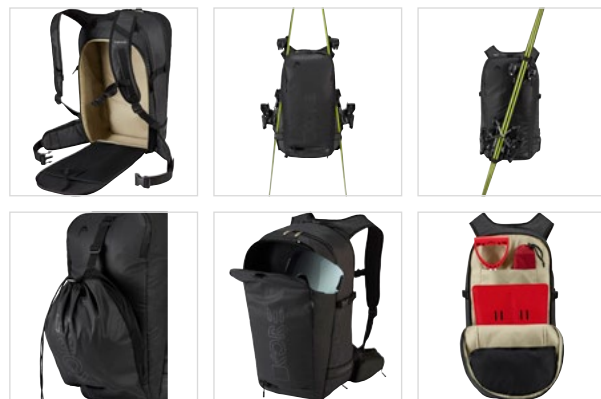

**ABMESSUNGEN** 30 \* 55 \* 16 CM

**VOLUMEN** 30 L

**GEWICHT** 1060 gm