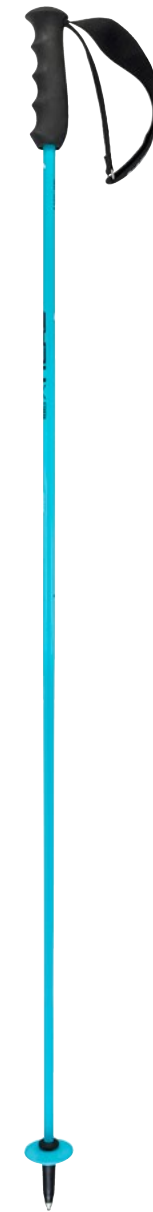

CRUX CARBON

ARTIKEL NUMMER

381114 carbon/reflective

NEW

PRODUKT FEATURES

Leichtes Carbon
2 K Touring Foam Grip
Power Lock Aluminium Verschluss System
Vario Powder Teller
Hartmetall-Spitze

PRODUKT DETAILS

DURCHMESSER 16/14 mm
LÄNGE Adjustable 105 to 140

CRUX ALUMINIUM

ARTIKEL NUMMER

381224 aluminum/anthracite

NEW

PRODUKT FEATURES

7075 Aluminium
2K Touring Foam Griff
Power Lock Aluminium Verschluss System
Vario Powder Teller
Hartmetall-Spitze

PRODUKT DETAILS

DURCHMESSER 18/16 mm
LÄNGE Adjustable from 105 to 140

WORLD CUP REBELS CARBON

ARTIKEL NUMMER

381204 white/black/speed blue

PRODUKT FEATURES

Worldcup Carbon Race Stock
Race Gummigriff
Race Velcro-Klettband
Mini Racing Teller
Wolframcarbidspitze

PRODUKT DETAILS

DURCHMESSER 12,3 mm
LÄNGE 105-140

WORLD CUP REBELS CARBON

ARTIKEL NUMMER

381214 speed blue/black/white

PRODUKT FEATURES

Worldcup Carbon Race Stock
Race Gummigriff
Race Velcro-Klettband
Mini Racing Teller
Wolframcarbidspitze

PRODUKT DETAILS

DURCHMESSER 12,3 mm
LÄNGE 105-140

WORLD CUP SG

ARTIKEL NUMMER

381054 white/black/speed blue

PRODUKT FEATURES

SG Bend Worldcup Race Stock
7075 Aluminium
Race Gummigriff
Race Velcro-Klettband
DH/SG Kegel-Teller
Wolframcarbidspitze

PRODUKT DETAILS

DURCHMESSER 18 mm
LÄNGE 110-135