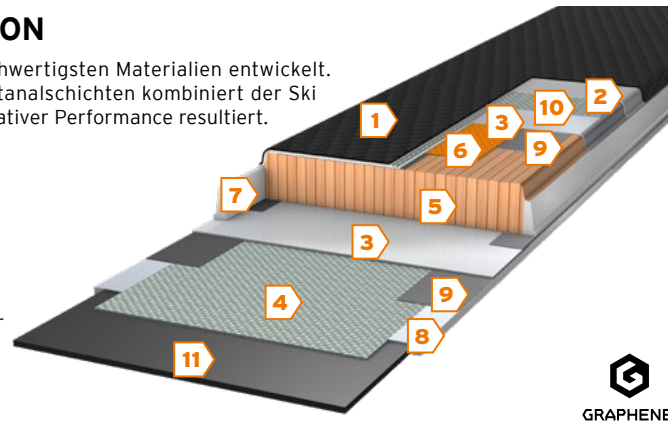

SKI KONSTRUKTIONEN

WORLD CUP SANDWICH CAP KONSTRUKTION

Die Worldcup Sandwich Cap Konstruktion wurde mit den derzeit hochwertigsten Materialien entwickelt. Durch die ausgewogene Mischung aus Graphene und zusätzlichen Titanalschichten kombiniert der Ski extreme Agilität mit hervorragender Reaktionsfreudigkeit, was in ultimativer Performance resultiert.

1 Top Sheet/Crossforce Carbon*	7 Dämpfungsschicht
2 Glasfaser Fleece	8 Seitenwange
3 Titanal® Schicht	9 Kante
4 Glasfaser	10 Verstärkte Glasfaser
5 Graphene	11 Lauffläche
6 Holzkern	

*Gilt nur für Supershapeski.

Relevante HEAD Ski: alle Supershapeski, Worldcup Rebels e-Speed (Pro), Worldcup Rebels e-Race (Pro), Worldcup Rebels e-SL (Pro), Worldcup Rebels e.SLR, Worldcup Rebels e.GSR, Power Joy

SUPERLITE CARBON SANDWICH CAP KONSTRUKTION

Durch die Kombination der leichtesten und stärksten Materialien ist es uns gelungen, einen stabileren, robusteren und leichteren Ski zu entwickeln. Die Verwendung von Karuba-Eschenholz, Carbon und Graphene garantiert optimale Performance bei geringem Gewicht. Die Superlite Carbon Sandwich Cap Konstruktion garantiert ein ultimatives Skivergnügen.

1 Top Sheet	6 Dämpfungsschicht
2 Glasfaser	7 Karuba-Eschenholzkern
3 Carbon	8 Seitenwange
4 Diagonale Glasfaser	9 Kante
5 Graphene	10 Lauffläche