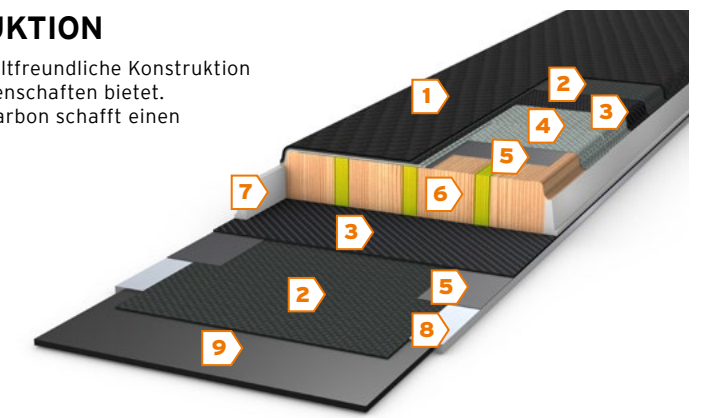

PET-WOOD CORE CARBON CAP KONSTRUKTION

Die PET-Wood Core Carbon Sandwich Cap Konstruktion: eine umweltfreundliche Konstruktion die auf Nachhaltigkeit achtet und dennoch hervorragende Fahreigenschaften bietet. Die Kombination aus Pappelholz, recyceltem PET-Kunststoff und Carbon schafft einen leistungsstarken, leichten und umweltverträglichen Ski.

1 Top Sheet	6 PET-Pappelholzkern
2 Carbon	7 Seitenwange
3 Biaxiale Carbonfaser	8 Kante
4 Diagonale Glasfaser	9 Lauffläche
5 Dämpfungsschicht