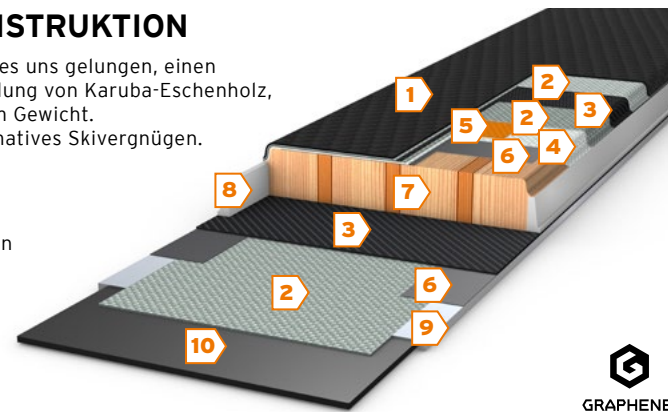

SKI KONSTRUKTIONEN

WORLD CUP SANDWICH CAP KONSTRUKTION

Die Worldcup Sandwich Cap Konstruktion wurde mit den derzeit hochwertigsten Materialien entwickelt. Durch die ausgewogene Mischung aus Graphene und zusätzlichen Titanalschichten kombiniert der Ski extreme Agilität mit hervorragender Reaktionsfreudigkeit, was in ultimativer Performance resultiert.

1 Top Sheet/Crossforce Carbon*	7 Dämpfungsschicht
2 Glasfaser Fleece	8 Seitenwange
3 Titanal® Schicht	9 Kante
4 Glasfaser	10 Verstärkte Glasfaser
5 Graphene	11 Lauffläche
6 Holzkern	

*Gilt nur für Supershapeski.

Relevante HEAD Ski: alle Supershapeski, Worldcup Rebels e-Speed (Pro), Worldcup Rebels e-Race (Pro), Worldcup Rebels e-SL (Pro), Worldcup Rebels e.SLR, Worldcup Rebels e.GSR, Power Joy

SUPERLITE CARBON SANDWICH CAP KONSTRUKTION

Durch die Kombination der leichtesten und stärksten Materialien ist es uns gelungen, einen stabileren, robusteren und leichteren Ski zu entwickeln. Die Verwendung von Karuba-Eschenholz, Carbon und Graphene garantiert optimale Performance bei geringem Gewicht. Die Superlite Carbon Sandwich Cap Konstruktion garantiert ein ultimatives Skivergnügen.

1 Top Sheet	6 Dämpfungsschicht
2 Glasfaser	7 Karuba-Eschenholzkern
3 Carbon	8 Seitenwange
4 Diagonale Glasfaser	9 Kante
5 Graphene	10 Lauffläche

Relevante HEAD Ski: Shape e-V10, Shape e-V8, Super Joy, Total Joy

MULTILAYER CARBON SANDWICH CAP KONSTRUKTION

Entwickelt mit den hochwertigsten, derzeit bekannten Materialien: Diese superleichte Sandwich Konstruktion aus Graphene, Pappelholz und Carbon sowie einem Top Sheet aus Polyester-Fleece, ermöglicht es uns, einen der leichtesten Freeride Ski der Welt zu bauen. Die ultimative Konstruktion für einen High-Performance Freeride Ski.