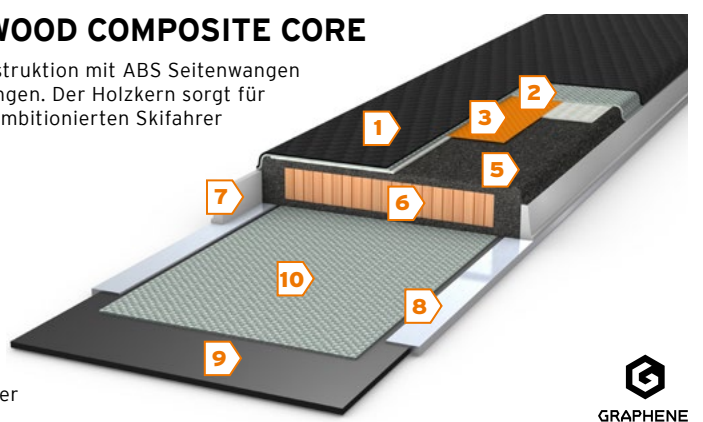

SUPERLITE POWER SIDEWALL JACKET WOOD COMPOSITE CORE

Ein vertikal laminiertes Holzkern mit PU-Verstärkung. Die Cap Konstruktion mit ABS Seitenwangen bietet einen zuverlässigen Schutz gegen mechanische Beschädigungen. Der Holzkern sorgt für Stabilität, dämpft Vibrationen und gewährleistet damit auch dem ambitionierten Skifahrer beste Abfahrtsperformance.

1 Top Sheet	6 Holzkern
2 Glasfaser	7 Seitenwange
3 Graphene	8 Kante
4 Diagonale Glasfaser	9 Lauffläche
5 Synthetischer Kern	10 Verstärkte Glasfaser