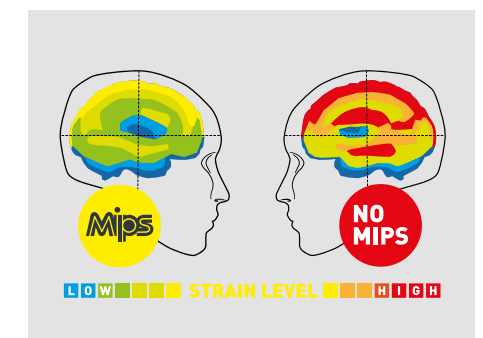

3.

Das MIPS Brain Protection System verringert die Belastung auf dem Kopf, im Falle eines Sturzes.