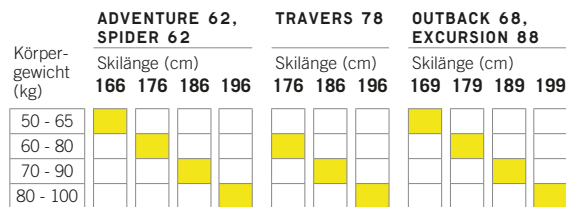

LENGTH RECOMMENDATION

LÄNGENEMPFEHLUNG ADVENTURE

Nicht alle Modelle sind in allen angegebenen Längen und Härten verfügbar. Für Details siehe Produktseiten.

BACKCOUNTRY

OFFTRACK

S-BOUND

LÄNGENEMPFEHLUNG JUNIOR

Nicht alle Modelle sind in allen angegebenen Längen und Härten verfügbar. Für Details siehe Produktseiten.