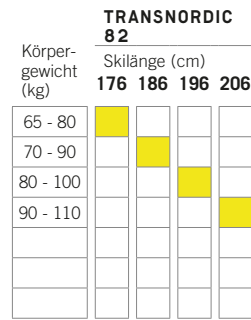

LENGTH RECOMMENDATION

LÄNGENEMPFEHLUNG ADVENTURE

Nicht alle Modelle sind in allen angegebenen Längen und Härten verfügbar. Für Details siehe Produktseiten.

BACKCOUNTRY