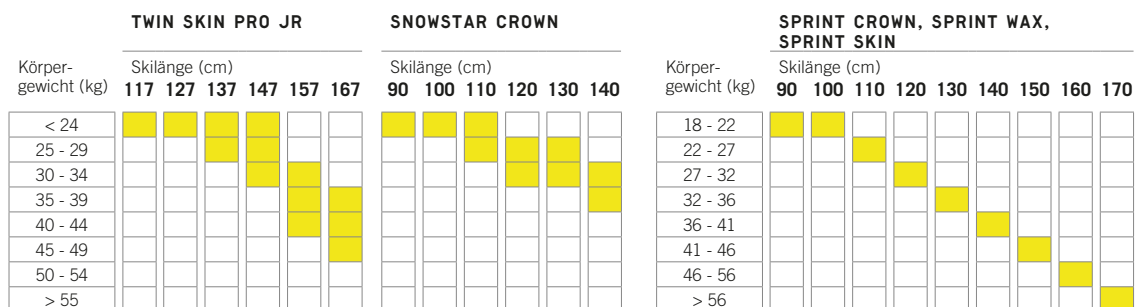

S-BOUND

LÄNGENEMPFEHLUNG JUNIOR

Nicht alle Modelle sind in allen angegebenen Längen und Härten verfügbar. Für Details siehe Produktseiten.