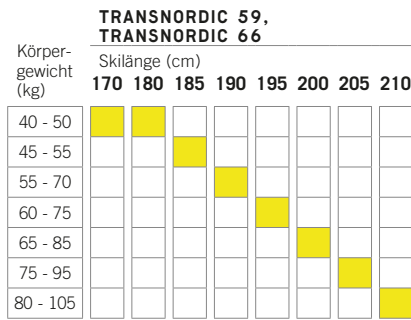

LENGTH RECOMMENDATION

LÄNGENEMPFEHLUNG ADVENTURE

Nicht alle Modelle sind in allen angegebenen Längen und Härten verfügbar. Für Details siehe Produktseiten.

BACKCOUNTRY