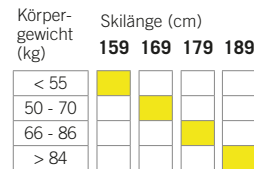

LENGTH RECOMMENDATION

LÄNGENEMPFEHLUNG ADVENTURE

Nicht alle Modelle sind in allen angegebenen Längen und Härten verfügbar. Für Details siehe Produktseiten.

BACKCOUNTRY

OFFTRACK

S-BOUND

LÄNGENEMPFEHLUNG JUNIOR

Nicht alle Modelle sind in allen angegebenen Längen und Härten verfügbar. Für Details siehe Produktseiten.