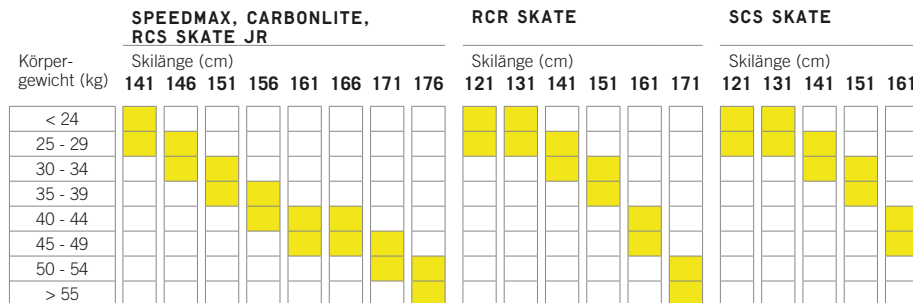

S-BOUND

LÄNGENEMPFEHLUNG JUNIOR

Nicht alle Modelle sind in allen angegebenen Längen und Härten verfügbar. Für Details siehe Produktseiten.