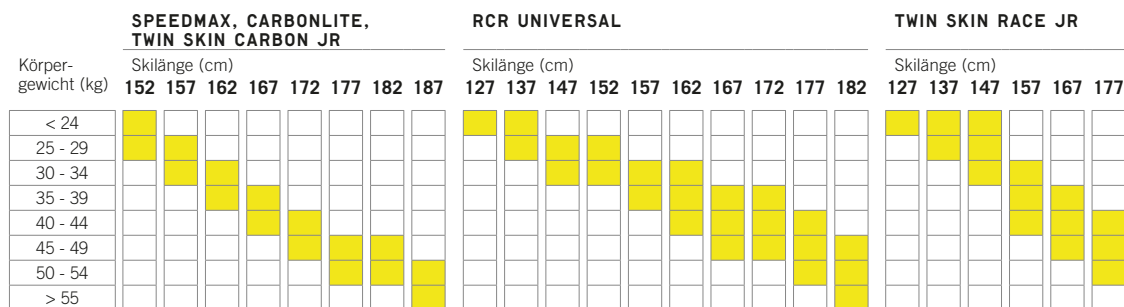

S-BOUND

LÄNGENEMPFEHLUNG JUNIOR

Nicht alle Modelle sind in allen angegebenen Längen und Härten verfügbar. Für Details siehe Produktseiten.