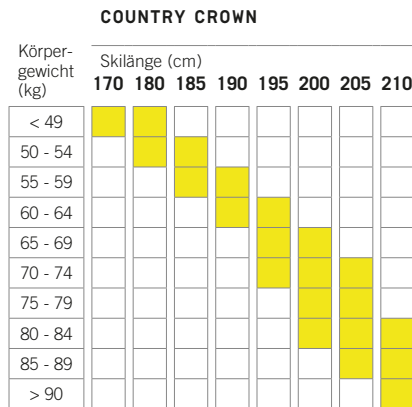

LENGTH RECOMMENDATION

LÄNGENEMPFEHLUNG ADVENTURE

Nicht alle Modelle sind in allen angegebenen Längen und Härten verfügbar. Für Details siehe Produktseiten.

BACKCOUNTRY